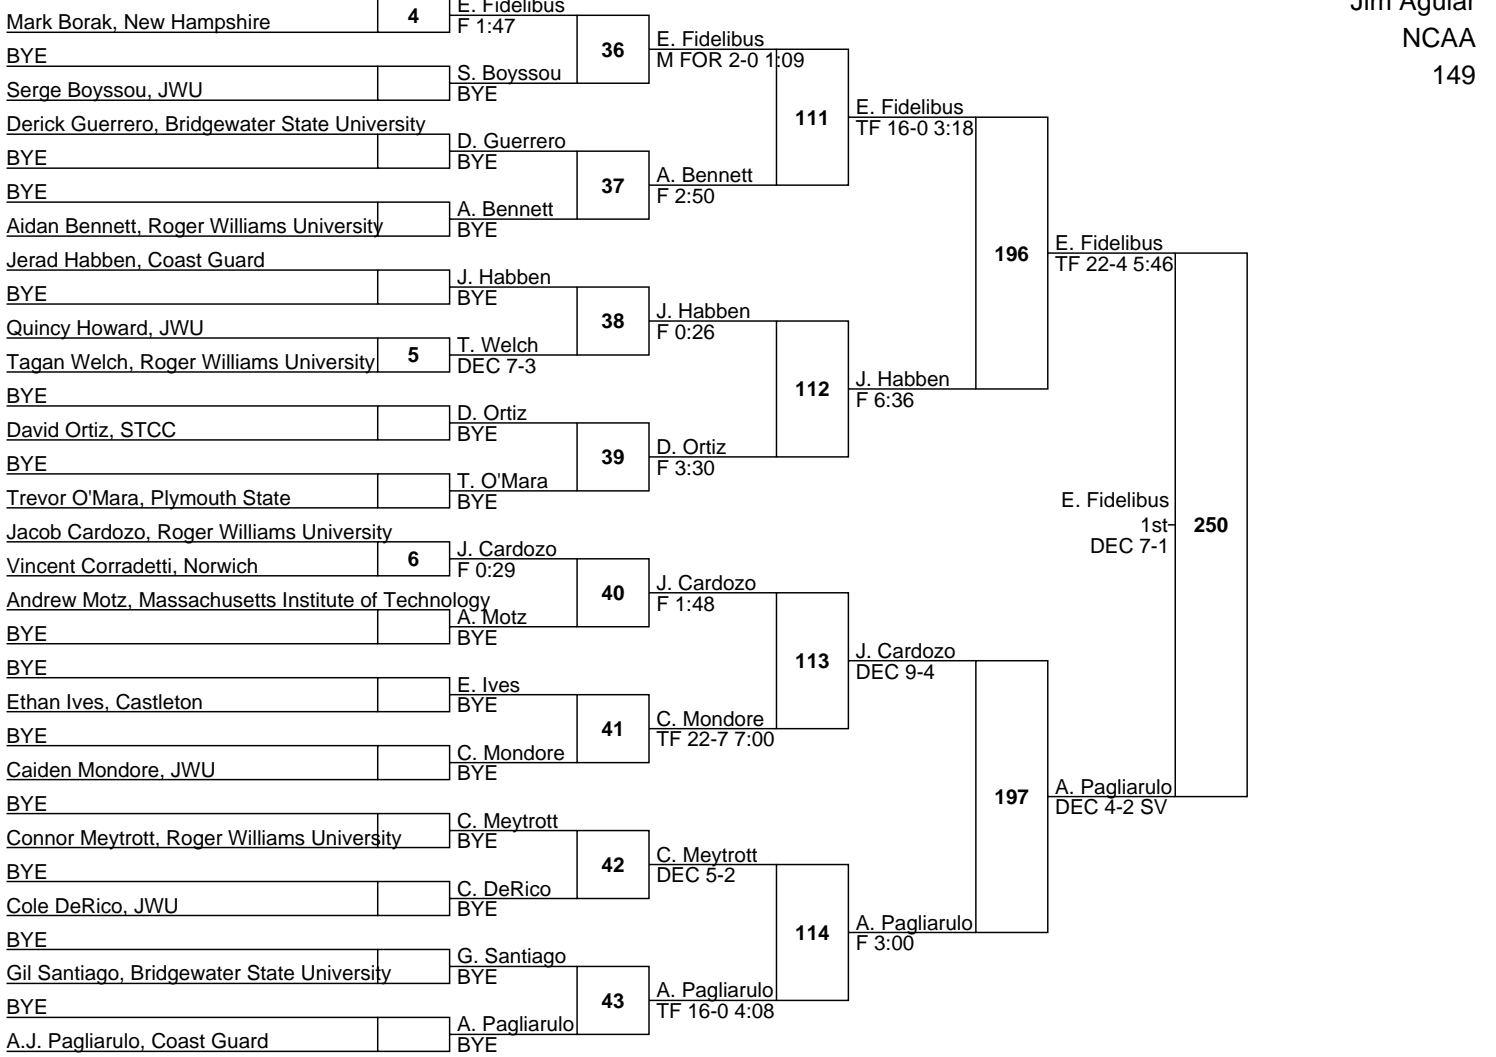

Evan Fidelibus, New England College

Matt McGowan, Coast Guard		M. McGowan					
BYE		BYE					
Ryan Williams, STCC		R. Williams	44	M. McGowan	F 3:48		
BYE		BYE					
Ethan Boucher, Maine Maritime Academy		B. Robin					
Brady Robin, JWU	7	MD 13-4	45	B. Robin	MD 11-3		
BYE							
Ryan Butcavage, Castleton		R. Butcavage					
BYE		BYE					
Colby Ferreti, Plymouth State		C. Brenner					
Charlie Brenner, Norwich	8	F 4:34	46	L. Dubuque	F 5:42		
BYE							
Logan Dubuque, Castleton		L. Dubuque					
BYE		BYE					
Nathaniel Lindsay, Roger Williams University		N. Lindsay					
Kevin Carlucci, Bridgewater State University	9	TF 22-4 4:16	47	N. Lindsay	F 2:49		
BYE							
Steve Abusheery, Plymouth State		S. Abusheery					
BYE		BYE					
Marlon Laing, Castleton		M. Laing					
BYE		BYE					
BYE			48	M. Dominguez	MD 12-1		
Marco Dominguez, Coast Guard		M. Dominguez					
BYE		BYE					
Kevin Luker, Roger Williams University		K. Luker					
Reid Poissonnier, Maine Maritime Academy	10	F 1:23	49	G. Degraffinreed	DEC 11-5		
BYE							
Gabriel Degraffinreed, JWU		G. Degraffinreed					
BYE		BYE					
John Nieroda, Roger Williams University		J. Nieroda					
BYE		BYE					
BYE			50	J. Nieroda	DEC 15-8		
Alex Fogarty, Maine Maritime Academy		A. Fogarty					
BYE		BYE					
James Wright, Bridgewater State University		J. Wright					
BYE		BYE					
Tyler Barker, Norwich		T. Barker					
BYE		BYE					
William Hughes, JWU	11	DEC 19-14	51	T. Barker	F 1:35		

119	B. Robin	DEC 6-2
120	N. Lindsay	DEC 4-1
121	G. Degraffinreed	DEC 3-2
122	T. Barker	DEC 11-8
200	B. Robin	DEC 5-0
201	G. Degraffinreed	DEC 7-1
252	B. Robin 1st	DEC 7-2

BYE							
BYE		BYE		J. Wright	BYE		
E. Boucher	L51	J. Wright					
BYE		E. Boucher		E. Boucher	F 1:00		
BYE		BYE		L120	L. Dubuque	168	E. Boucher
C. Ferreti	L50	A. Fogarty	79	F 1:54			
BYE		C. Ferreti					
BYE		BYE		K. Luker	DEC		
K. Carlucci	L49	K. Luker	80				
BYE		K. Carlucci		K. Luker	TF		
BYE		BYE		L119	M. McGowan	169	K. Luker
BYE		L48	M. Laing	81	F 6:50		DEC 10-3
BYE		BYE					
BYE		BYE					
R. Poissonnier	L47	S. Abusheery		S. Abusheery	BYE		
BYE		R. Poissonnier		S. Abusheery	F 4:58		
BYE		BYE		L122	J. Nieroda	170	S. Abusheery
BYE		L46	C. Brenner	82	F 0:14		DEC 6-4
BYE		BYE					
BYE		BYE					
BYE		L45	R. Butcavage		BYE		
BYE		BYE		R. Butcavage	BYE		
W. Hughes	L44	W. Hughes		R. Butcavage	M FOR		
BYE		BYE		L121	M. Dominguez	171	M. Dominguez
BYE		L44	R. Williams	83	M FOR		MD 9-1

202	K. Luker	F 0:48
203	M. Dominguez	F 1:51
231	T. Barker	NC
232	N. Lindsay	TF 15-0 4:11
251	M. Dominguez 3rd	DEC 8-1