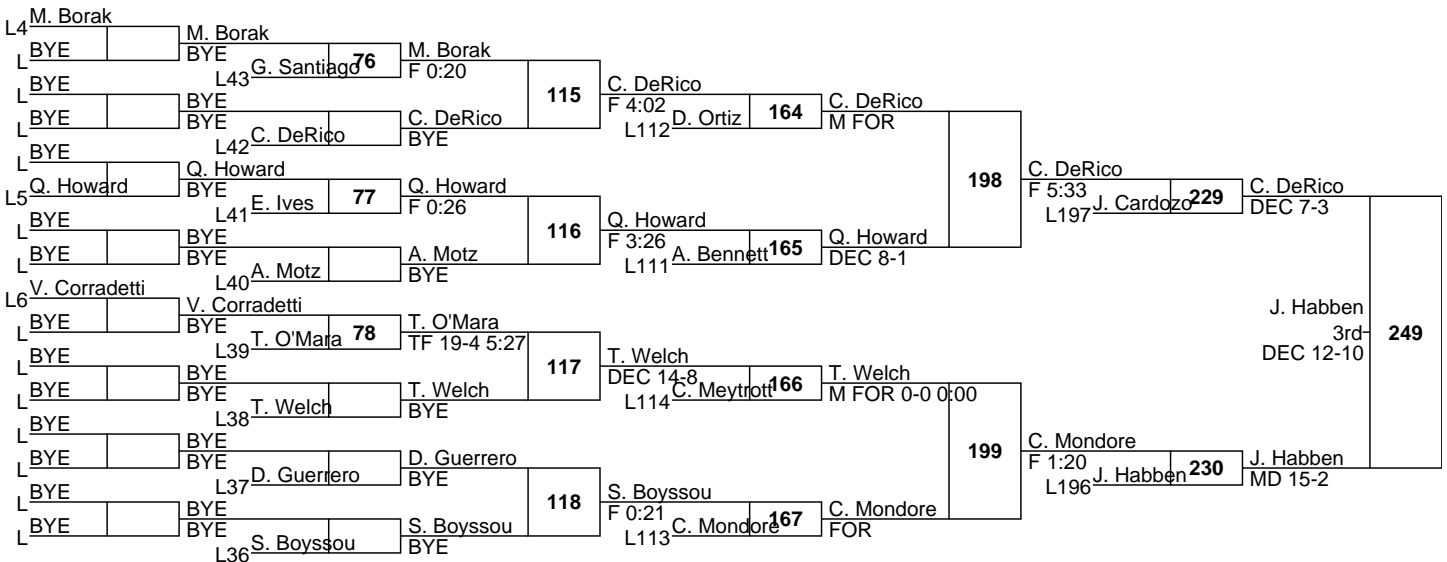

Evan Fidelibus, New England College

Matt McGowan, Coast Guard		M. McGowan					
BYE		BYE					
Ryan Williams, STCC		R. Williams	44	M. McGowan	F 3:48		
BYE		BYE					
Ethan Boucher, Maine Maritime Academy		B. Robin					
Brady Robin, JWU	7	MD 13-4	45	B. Robin	MD 11-3		
BYE							
Ryan Butcavage, Castleton		R. Butcavage					
BYE		BYE					
Colby Ferreti, Plymouth State		C. Brenner					
Charlie Brenner, Norwich	8	F 4:34	46	L. Dubuque	F 5:42		
BYE							
Logan Dubuque, Castleton		L. Dubuque					
BYE		BYE					
Nathaniel Lindsay, Roger Williams University		N. Lindsay					
Kevin Carlucci, Bridgewater State University	9	TF 22-4 4:16	47	N. Lindsay	F 2:49		
BYE							
Steve Abusheery, Plymouth State		S. Abusheery					
BYE		BYE					
Marlon Laing, Castleton		M. Laing					
BYE		BYE					
BYE			48	M. Dominguez	MD 12-1		
Marco Dominguez, Coast Guard		M. Dominguez					
BYE		BYE					
Kevin Luker, Roger Williams University		K. Luker					
Reid Poissonnier, Maine Maritime Academy	10	F 1:23	49	G. Degraffinreed	DEC 11-5		
BYE							
Gabriel Degraffinreed, JWU		G. Degraffinreed					
BYE		BYE					
John Nieroda, Roger Williams University		J. Nieroda					
BYE		BYE					
BYE			50	J. Nieroda	DEC 15-8		
Alex Fogarty, Maine Maritime Academy		A. Fogarty					
BYE		BYE					
James Wright, Bridgewater State University		J. Wright					
BYE		BYE					
Tyler Barker, Norwich		T. Barker					
BYE		BYE					
William Hughes, JWU	11	DEC 19-14	51	T. Barker	F 1:35		

119	B. Robin	DEC 6-2
120	N. Lindsay	DEC 4-1
121	G. Degraffinreed	DEC 3-2
122	T. Barker	DEC 11-8
200	B. Robin	DEC 5-0
201	G. Degraffinreed	DEC 7-1
252	B. Robin 1st	DEC 7-2

BYE							
BYE		BYE		J. Wright	BYE		
E. Boucher	L51	J. Wright					
BYE		E. Boucher		E. Boucher	F 1:00		
BYE		BYE		L120	L. Dubuque	168	E. Boucher
C. Ferreti	L50	A. Fogarty	79	F 1:54			
BYE		C. Ferreti					
BYE		BYE		K. Luker	DEC		
K. Carlucci	L49	K. Luker	80				
BYE		K. Carlucci		K. Luker	TF		
BYE		BYE		L119	M. McGowan	169	K. Luker
BYE		L48	M. Laing	81	F 6:50		DEC 10-3
BYE		BYE					
BYE		BYE					
R. Poissonnier	L47	S. Abusheery		S. Abusheery	BYE		
BYE		R. Poissonnier		S. Abusheery	F 4:58		
BYE		BYE		L122	J. Nieroda	170	S. Abusheery
BYE		L46	C. Brenner	82	F 0:14		DEC 6-4
BYE		BYE					
BYE		BYE					
BYE		L45	R. Butcavage		BYE		
BYE		BYE		R. Butcavage	BYE		
W. Hughes	L44	W. Hughes		R. Butcavage	M FOR		
BYE		BYE		L121	M. Dominguez	171	M. Dominguez
BYE		L44	R. Williams	83	M FOR		MD 9-1

202	K. Luker	F 0:48
203	M. Dominguez	F 1:51
231	T. Barker	NC
232	N. Lindsay	TF 15-0 4:11
251	M. Dominguez 3rd	DEC 8-1