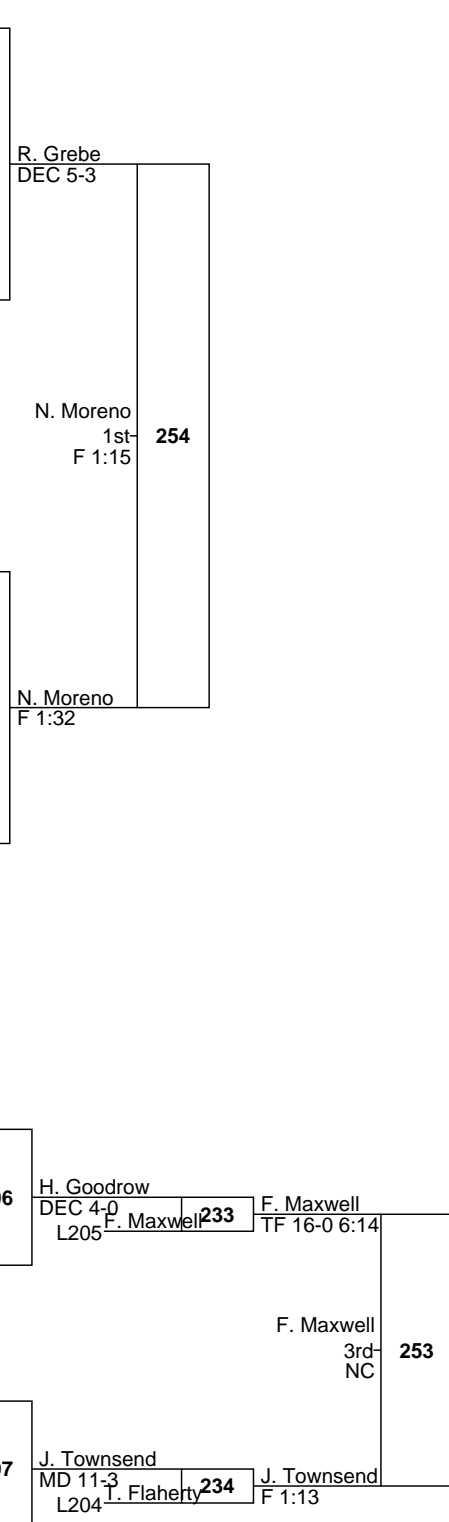

L12	S. Ocampo	S. Ocampo			
L	BYE	BYE			
L	BYE	L59 H. Goodrow	84		
L	K. Sharif	K. Sharif			
L13	BYE	BYE			
L	BYE	L58 S. Godlewski	85		
L	R. Capodilupo	R. Capodilupo			
L14	BYE	BYE			
L	BYE	L57 B. DesFosses	86		
L	BYE	BYE			
L	BYE	L56 G. Bogdan			
L	BYE	BYE			
L	BYE	L55 C. Mengold			
L	BYE	BYE			
L15	L. Wassel	L. Wassel	133		
L	BYE	L54 S. Bellefeuille	87		
L	BYE	BYE			
L16	B. Dunn	B. Dunn			
L	BYE	L53 T. Kaiser	88		
L	E. Lamore	E. Lamore			
L17	BYE	BYE			
L	BYE	L52 B. Bressler	89		
		F 1:56